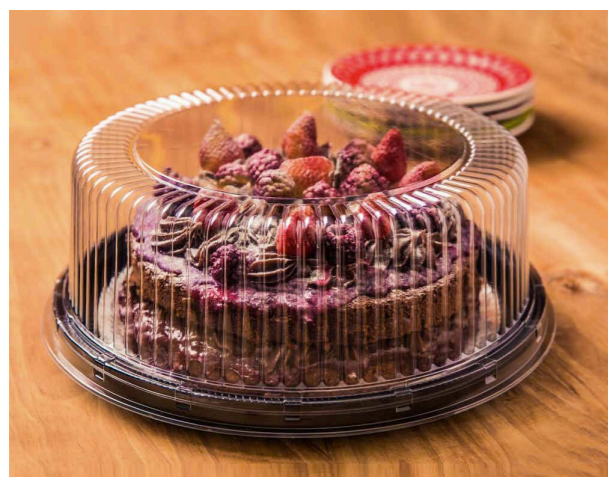

Envase torta redonda alta b/blanca

Código   Und. x caja
H-60APR   50

Dimensiones	34.5 x 12.5 cm
Material	PET
Color	Transparente