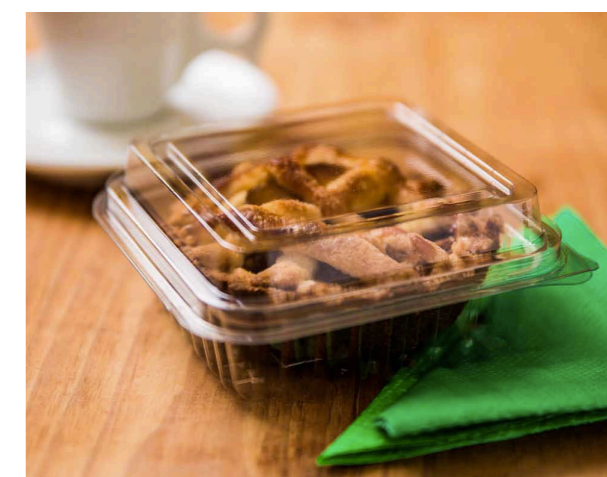

Envase bisagra

Código   Und. x caja
H-641   300

Dimensiones	10.8x10.8x4.8 cm
Material	PET
Color	Transparente