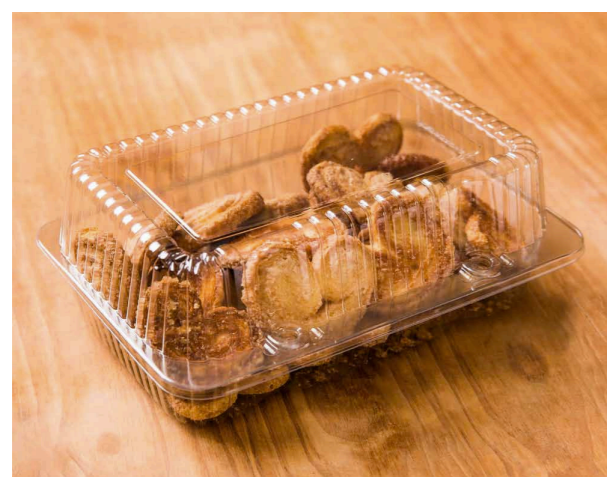

Envase bisagra rectangular alto

Código	Und. x caja
H-13	100

Dimensiones	21.0x14.5x8.5 cm
Material	PET
Color	transparente