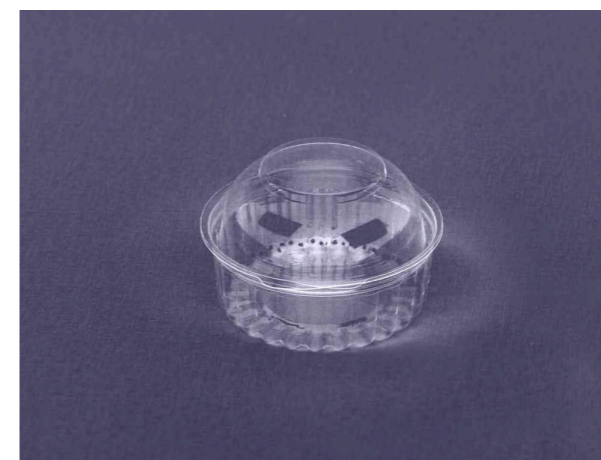

Código	Und. x caja
40-16FL	100

Capacidad	450cc
Altura	7.5 cm
Diametro	11.6cm

Envase redondo tapa semi alta 450cc

Código	Und. x caja
40-16LPD	100

Capacidad	350cc
Altura	9 cm
Diametro	11.6 cm

Envase redondo tapa alta 250cc