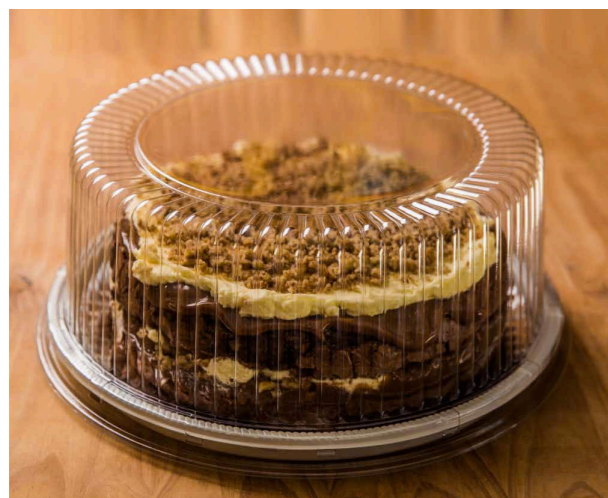

Envase torta redonda alta base

Código   Und. x caja
H-56A   50

Dimensiones	29.7 x 12.1 cm
Material	PET
Color	Transparente