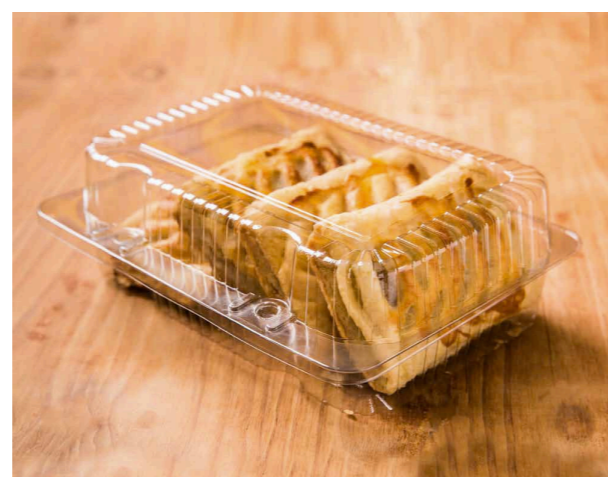

Envase bisagra rectangular bajo H18

Código	Und. x caja
H-18	100

Dimensiones	23.4x17.2x7.8 cm
Material	PET
Color	transparente