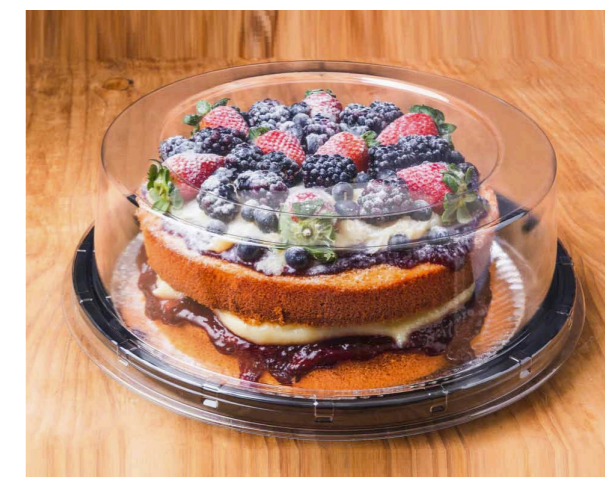

Envase redondo tapa lisa b/negra

Código	Und. x caja
HL-60MPR	50

Dimensiones	34x11 cm
Material	PET
Color	Transparente