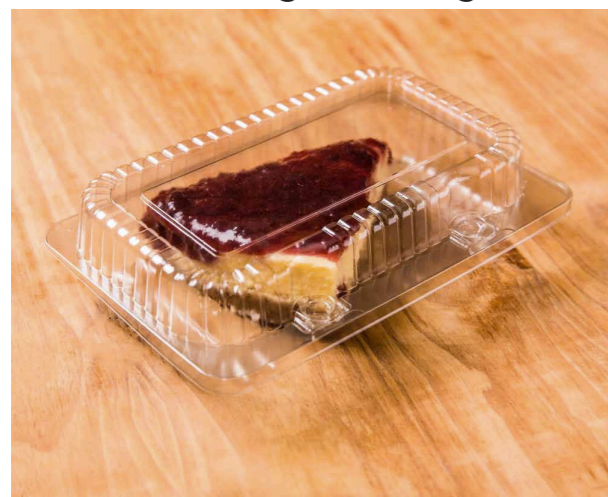

Envase bisagra rectangular

Código	Und. x caja
H-08	100

Dimensiones	18.8x12.0x5.2 cm
Material	PET
Color	transparente