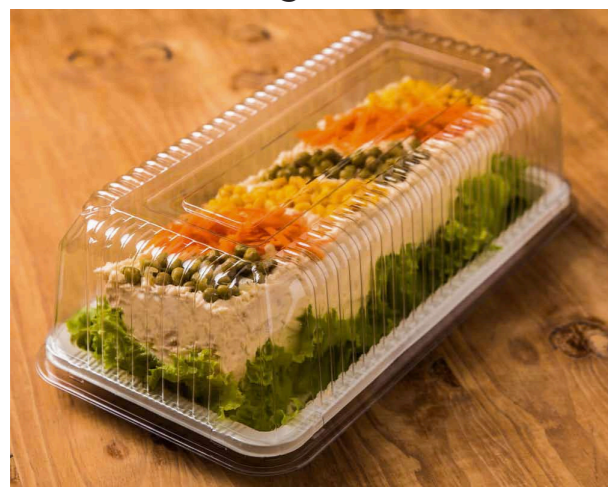

Envase rectangular base blanca

Código	Und. x caja
H-65M	50

Dimensiones	36.0x19.2x11.6 cm
Material	PET
Color	Transparente