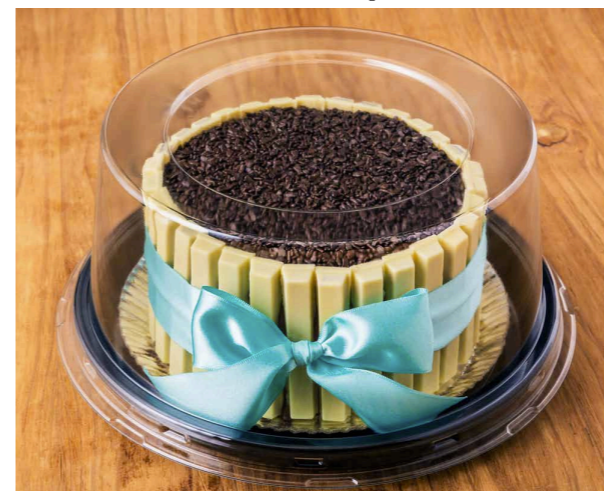

Envase redondo tapa alta base

Código	Und. x caja
HL-50APR	50

Dimensiones	23x13 cm
Material	PET
Color	Transparente