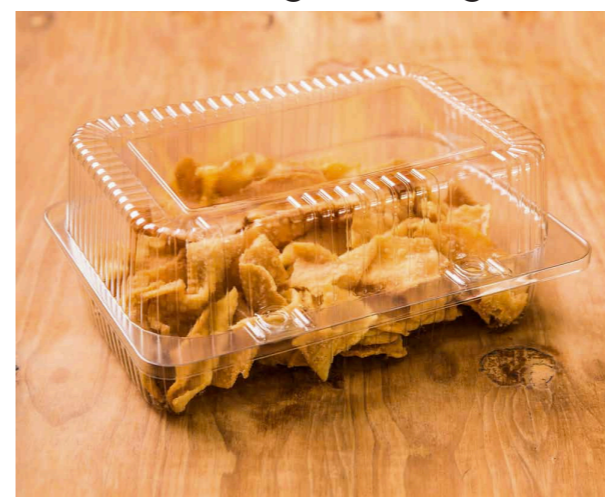

Envase bisagra rectangular

Código	Und. x caja
H-20	100

Dimensiones	23.4x17.2x10.2 cm
Material	PET
Color	Transparente